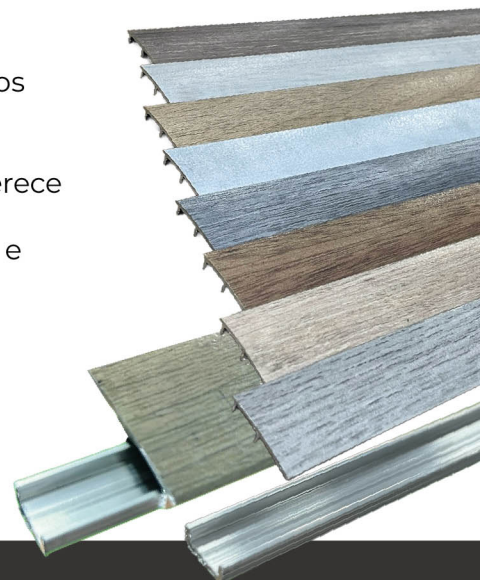

PERFIL DE ALUMÍNIO MATCH

Resistência e precisão que se completam.

singular.floor
simplesmente única

A linha de Perfil de Alumínio Match foi criada para o encaixe perfeito nos Pisos Vinílicos com espessura de 4,5 mm a 6 mm.

Com **20 padrões**, disponíveis para os 3 modelos de perfil, a coleção oferece soluções para mais de **55 cores soluções para pisos vinílicos SPC**. Uma linha inteligente, prática e cheia de estilo para diferentes projetos e ambientes.

Match é resistência.

Match é precisão.

Match é o encaixe perfeito, com a qualidade Singular Floor.

Combinou com o piso, combinou com o seu estilo.