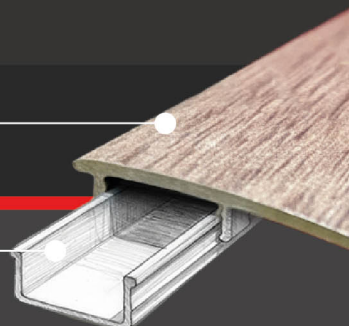

Impressão em alta definição (HD), com máxima nitidez de detalhes, cores com combinações harmônicas e resistência superior.

Espessura
0,4 mm

Base e Perfil
de alumínio