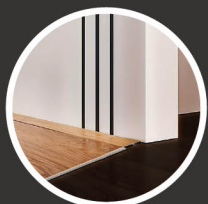

Modelo: **Redutor (R)**

Dimensão: 2,1 m x 33 mm x 4,5 mm (C x L x A)

Modelo: **Piso Parede (PP)**

Dimensão: 2,1 m x 26 mm x 4,5 mm (C x L x A)

Com 20 padrões,

disponíveis nos 3 modelos de perfil, a coleção oferece soluções para mais de 55 pisos vinílicos SPC.