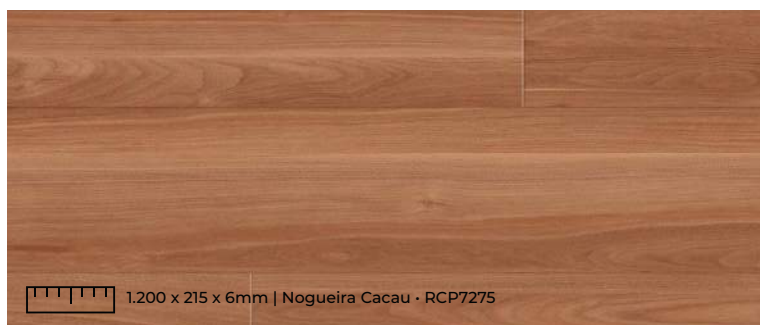

Nogueira Cacau

RCP7275

LINHA

RESERVA CLICK

1.200 x 215 x 6mm | Nogueira Cacau • RCP7275

Sistema de Encaixe
UNICLIC®
PATENTED TECHNOLOGY

As amostras deste catálogo podem apresentar diferenças de tonalidade em relação ao piso adquirido.