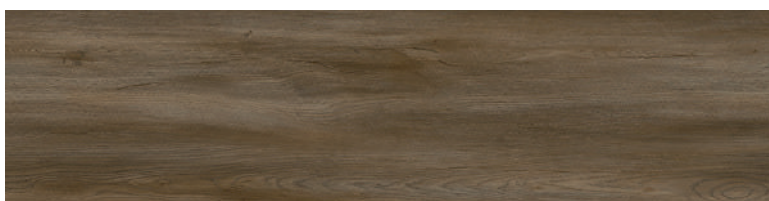

LINHA
NATURALIS
Piso Vinílico LVT
LÓTUS

1.230 x 208 x 2 mm | Lótus